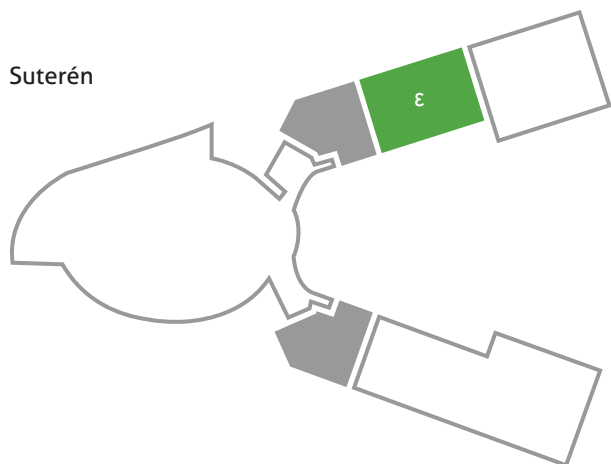

## Prostory k pronájmu

Suterén

Přízemí

1. patro

2. patro

Místnost		Kapacita*
α	alfa	96 / 120
β	beta	130 / 150
	orbis	200 / 450
γ	gama	48 / 66
ζ	zéta	40 / 60
η	éta	58 / 68
ι	ióta	48 / 64
λ	lambda	20 / 25
ε	epsilon	84 / 110
τ	tau	25 / 50
ω	omega	12 / 12
ο	omikron	12+1 (PC učebna)
	fénix	30 / 40