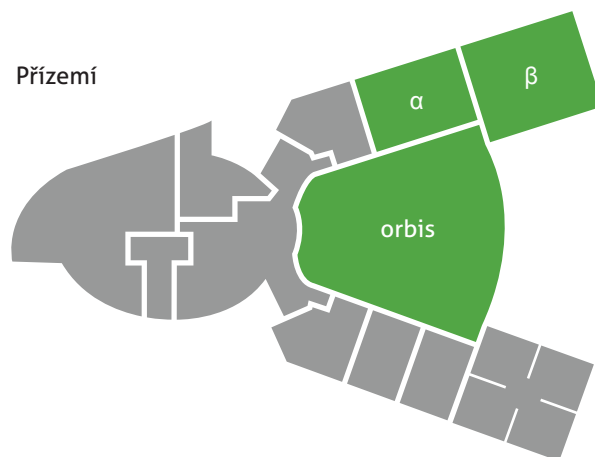

## Prostory k pronájmu

Suterén

Přízemí

1. patro

2. patro

Místnost		Kapacita*
α	alfa	96 / 120
β	beta	130 / 150
	orbis	200 / 450
γ	gama	48 / 66
ζ	zéta	40 / 60
η	éta	58 / 68
ι	ióta	48 / 64
λ	lambda	20 / 25
ε	epsilon	84 / 110
τ	tau	25 / 50
ω	omega	12 / 12
ο	omikron	12+1 (PC učebna)
	fénix	30 / 40