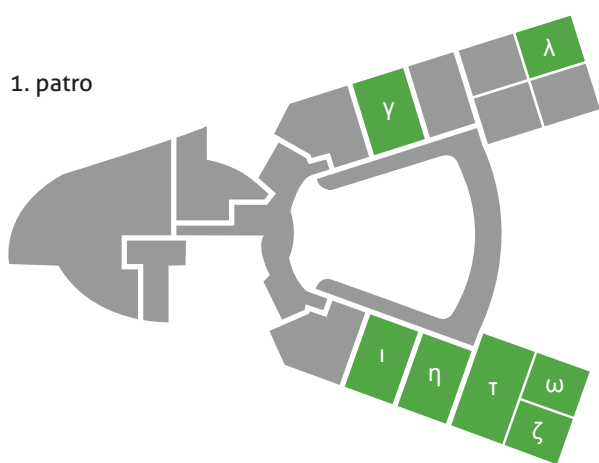

## Prostory k pronájmu

Suterén

Přízemí

1. patro

2. patro

Místnost		Kapacita*
α	alfa	96 / 120
β	beta	130 / 150
	orbis	200 / 450
γ	gama	48 / 66
ζ	zéta	40 / 60
η	éta	58 / 68
ι	ióta	48 / 64
λ	lambda	20 / 25
ε	epsilon	84 / 110
τ	tau	25 / 50
ω	omega	12 / 12
ο	omikron	12+1 (PC učebna)
	fénix	30 / 40