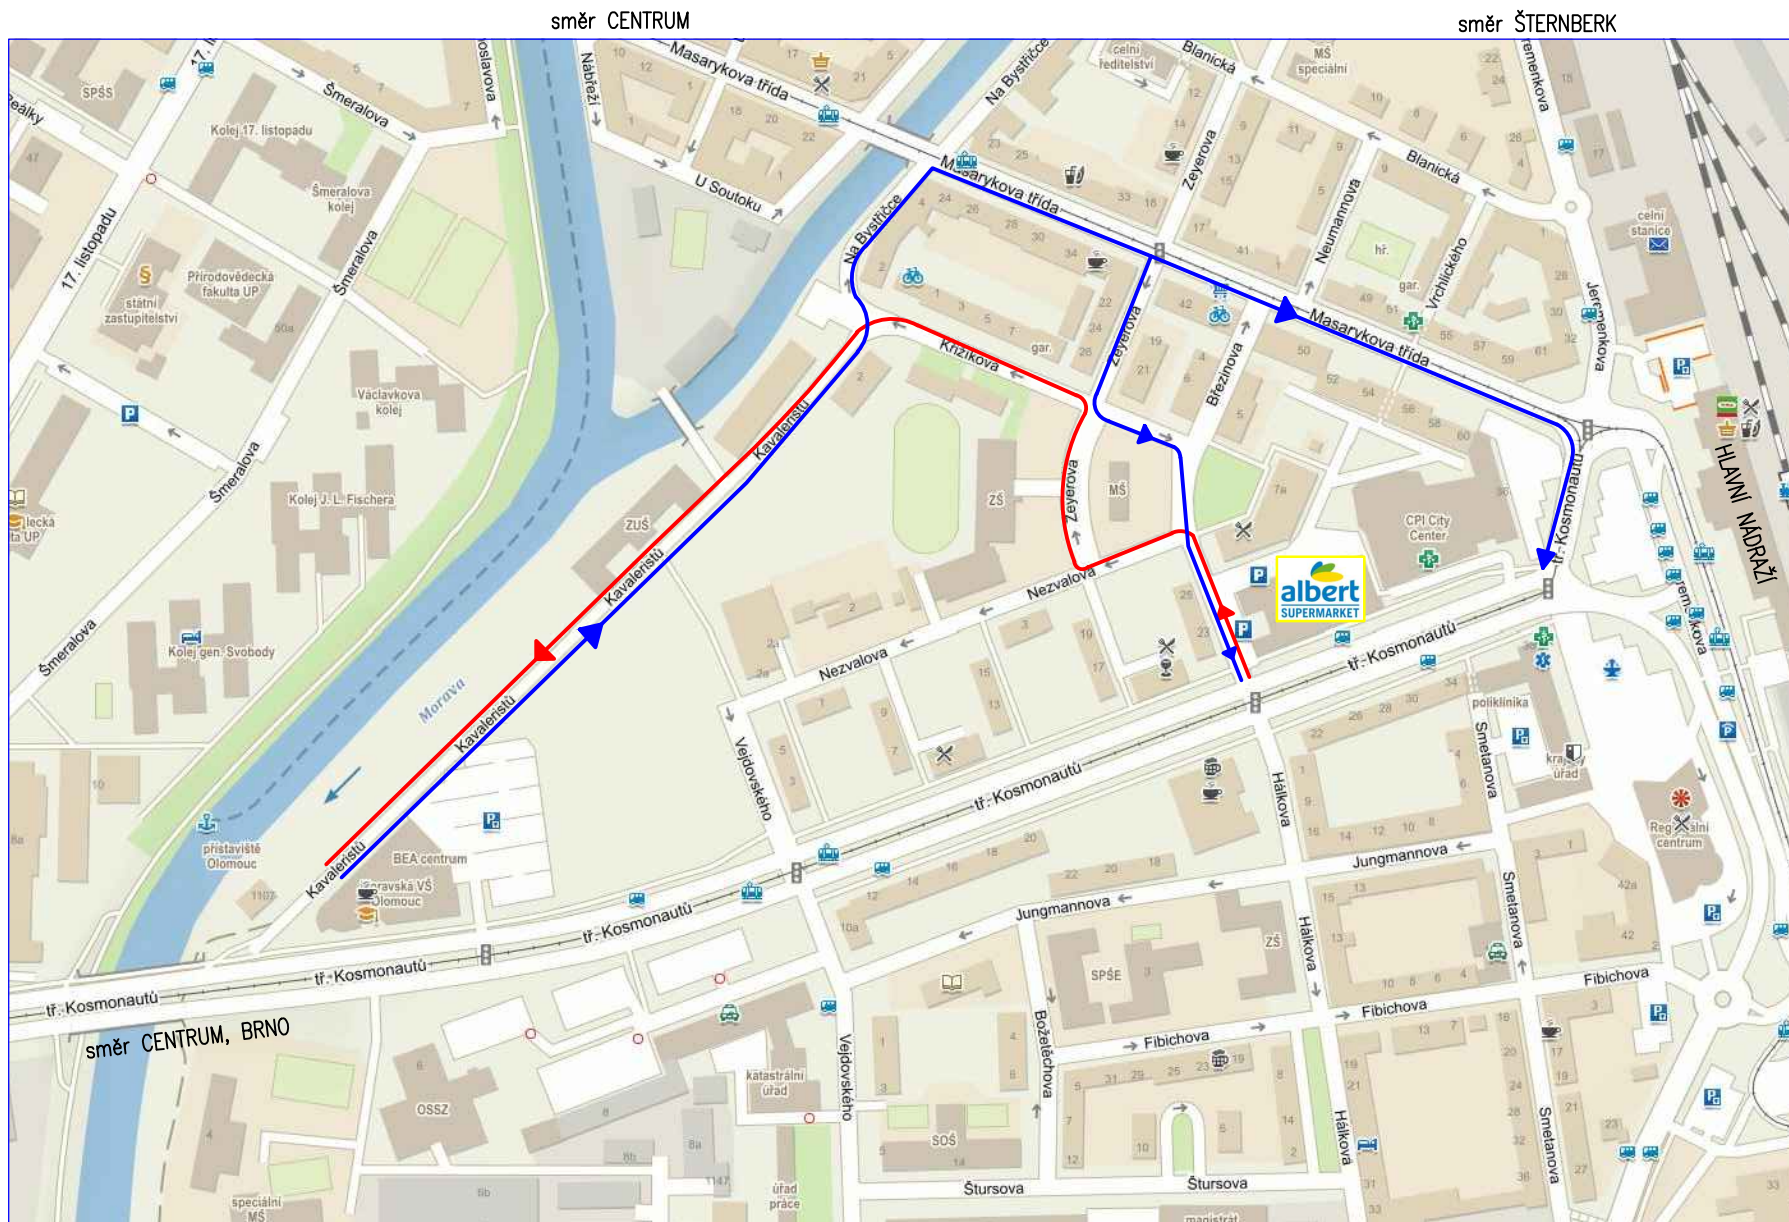

SCHÉMA PŘÍJEZDU A ODJEZDU K ZÁSOBOVACÍMU VCHODU BEA CENTRA OLOMOUC

LEGENDA KOMUNIKACÍ

-  NÁJEZD VOZIDEL K BEA CENTRU – ZÁSOBOVACÍ VCHOD
-  VÝJEZD VOZIDEL OD BEA CENTRA

směr OSTRAVA